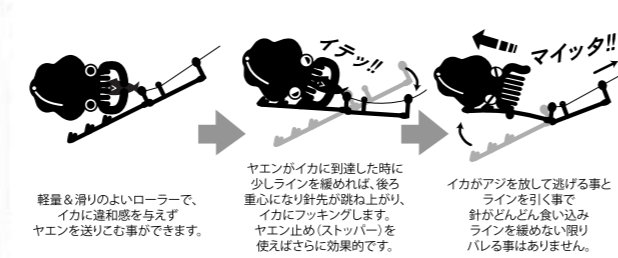

釣手それぞれの釣り方や、イカとの駆け引きというヤエン釣りの醍醐味は味わっていただきつつ、イカへの針掛かり(フッキング)の仕組みを工夫した跳ね上げ式ヤエン。

各支点とローラー及び跳ね上げ機構部

- イカが逃げれば逃げるほどアームが跳ね上がり針が食い込み機構。
- イカ到着時に針がフッキングしやすい「前軽量・後ろ重心型」。
- 滑り抜群のローラー搭載で遠くのイカにも素早く到達。

フッカーヤエン

サイズ	全長(mm)	重量(g)	カラー(色)	参考上代価格(円)税別	JANコード
軽量型	310	9.0	イエロー	1,600	4562269700061
標準型	350	13.0	イエロー	1,600	4562269700054
大型	390	17.0	イエロー	1,600	

サイズ	全長(mm)	重量(g)	カラー(色)	参考上代価格(円)税別	JANコード
軽量型	310	9.0	無塗装シルバー	1,600	4562269700085
標準型	350	13.0	無塗装シルバー	1,600	4562269700092
大型	390	17.0	無塗装シルバー	1,600	4562269700108

あおりねっとオリジナルの「ヤエンローラー」を搭載！
離れていても角度がなくても、アオリイカまで一直線。
スベリ抜群でイカに違和感を与えず、すばやく到達。

針掛かりが難しいヤエン釣りにおいて、
確実な針掛かりを可能にした画期的ヤエン。

上下アームの
開閉機構部と糸掛

- 上下のアームがイカを挟み込んでキャッチする新機構。
- イカが逃げれば逃げるほどイカを挟み込みます。
- 釣り上げるのが難しいと言われるヤエン釣りで、比較的簡単に針掛かりするので初心者にもオススメです。

挟み式ヤエン

サイズ	全長(mm)	重量(g)	カラー(色)	参考上代価格(円)税別	JANコード
軽量型	350	11.5	ブラック	1,600	
標準型	350	22.5	ブラック	2,000	
大型	410	30.0	ブラック	2,500	4562269700030