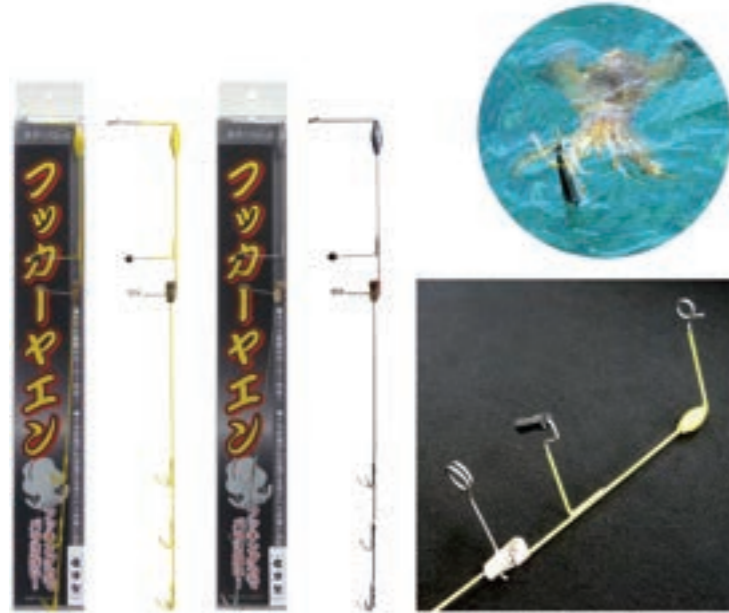

釣手それぞれの釣り方や、イカとの駆け引きというヤエン釣りの醍醐味は味わっていただきつつ、イカへの針掛かり(フッキング)の仕組みを工夫した跳ね上げ式ヤエン。

各支点とローラー及び跳ね上げ機構部

- イカが逃げれば逃げるほどアームが跳ね上がり針が食い込み機構。
- イカ到着時に針がフッキングしやすい「前軽量・後ろ重心型」。
- 滑り抜群のローラー搭載で遠くのイカにも素早く到達。

フッカーヤエン

サイズ	全長(mm)	重量(g)	カラー(色)	参考上代価格(円)税別	JANコード
軽量型	310	9.0	イエロー	1,600	4562269700061
標準型	350	13.0	イエロー	1,600	4562269700054
大型	390	17.0	イエロー	1,600	

サイズ	全長(mm)	重量(g)	カラー(色)	参考上代価格(円)税別	JANコード
軽量型	310	9.0	無塗装シルバー	1,600	4562269700085
標準型	350	13.0	無塗装シルバー	1,600	4562269700092
大型	390	17.0	無塗装シルバー	1,600	4562269700108

あおりねっとオリジナルの「ヤエンローラー」を搭載！
離れていても角度がなくても、アオリイカまで一直線。
スベリ抜群でイカに違和感を与えず、すばやく到達。

- アオリイカまで到達すれば針がフッキングしやすい「前軽量・後ろ重心」型
- ランダムに並んだカエシ付き大型針
- シルバーの方は錆に強いステンレス無塗装で好みのカラーリングも行える

沖掛けヤエン

サイズ	全長(mm)	重量(g)	カラー(色)	参考上代価格(円)税別	JANコード
軽量型	314	8	オレンジ 無塗装シルバー	⑤ 1,000	4562269700252 4562269700221
標準型	350	12	オレンジ 無塗装シルバー	⑤ 1,000	4562269700245 4562269700214
大型	390	15	オレンジ 無塗装シルバー	⑤ 1,000	4562269700269 4562269700238

針掛かりが難しいヤエン釣りにおいて、
確実な針掛かりを可能にした画期的ヤエン。

上下アームの
開閉機構部と糸掛

- 上下のアームがイカを挟み込んでキャッチする新機構。
- イカが逃げれば逃げるほどイカを挟み込みます。
- 釣り上げるのが難しいと言われるヤエン釣りで、比較的簡単に針掛かりするので初心者にもオススメです。

挟み式ヤエン

サイズ	全長(mm)	重量(g)	カラー(色)	参考上代価格(円)税別	JANコード
軽量型	350	11.5	ブラック	1,600	
標準型	350	22.5	ブラック	2,000	
大型	410	30.0	ブラック	2,500	4562269700030