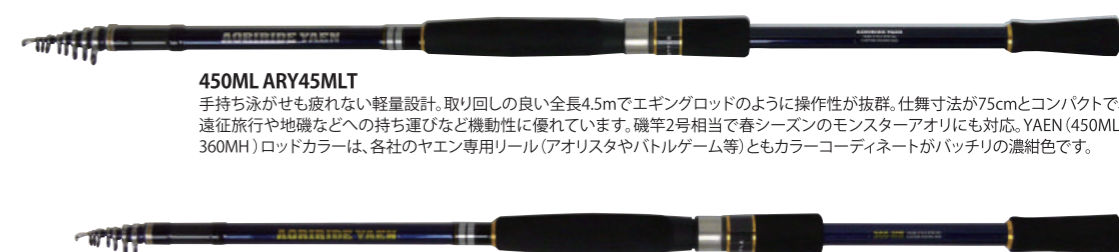

AORIRIDE EGING MOBILE 80F

今までになかった軽量コンパクトなモバイルエギングロッド。

仕舞寸法も56cmと短く飛行機の手持ち荷物としても搭乗可能。旅行のお供に最適なロッドです。こんなにコンパクトなのにシャクリ感覚もよく腰のある本格的エギングロッドです!

仕舞寸法
56cm

アオリライド エギング モバイル 80F

全長 (f)	継数 (本)	仕舞寸法 (cm)	自重 (g)	先径/元径 (mm)	適合エギ ウェイト (号)	適合ライン PE (号)	カーボン含有率 (%)	グラス含有率 (%)	参考上代価格 (円) 税別	JANコード
8.0	5	56.0	125.0	1.6/14.3	2.0~3.5	0.4~1.0	95.0	5.0	12,000	4562269700955

AORIRIDE YAEN 450ML / 360MH

今までになかった新感覚のアオリイカのヤエン釣り専用ロッド。
見た目の格好良さだけでなくヤエン上級者も納得の逸品。

450ML ARY45MLT

手持ち泳がせも疲れしない軽量設計。取り回しの良い全長4.5mでエギングロッドのように操作性が抜群。仕舞寸法が75cmとコンパクトで、遠征旅行や地磯などへの持ち運びなど機動性に優れています。磯竿2号相当で春シーズンのモンスターアオリにも対応。YAEN (450ML/360MH) ロッドカラーは、各社のヤエン専用リール(アオリスタやバトルゲーム等)ともカラーコーディネートがバッチリの濃紺色です。

360MH ARY36MH

上記の「450ML」モデルに比べ全長が90cm短く、さらにリールシートから竿尻までを5cm短く狭い場所であつかいやすいサイズです。「450ML」モデルよりさらに軽量で操作性も優れていますので、一日中手持ち泳がせ釣法をしていても疲れません。ボートや筏に限らず波止場からのヤエン釣りでも快適に使えます。仕舞寸法が70cmとコンパクトで、ボートへの持ち込みや渡船での持ち運びなど優れています。