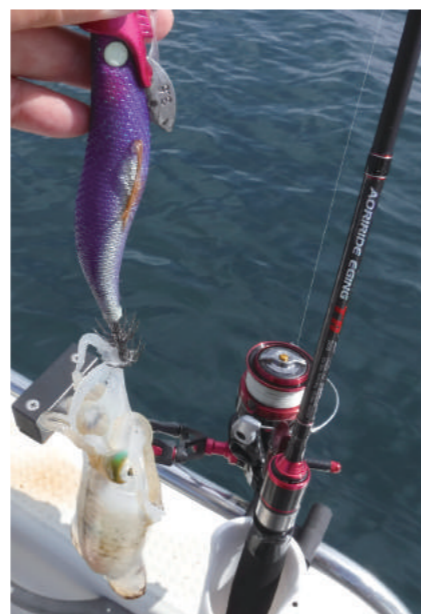

AORIRIDE EGING TR S66

最初のティップランロッドに迷ったら
オススメの初・中級者モデルです。

ボートの上でも取り回しが良い6.6フィートの軽量型ティップランロッド。穂先は繊細なアタリも見逃さないソリッドティップ仕様。シルバー塗装 & ガイド元のオレンジマーカーで視認性抜群。バット部分は腰がありレッドモンスターにもじゅうぶん対応可能。トップガイドは国産FUJI製品のSICガイドを採用しています。エギのカナナを引っ掛ける便利なフックキーパー付き。ティップラン以外にも船からのイカメタルゲーム・キャストラバ・マイクロジギング・1つテンヤにもお勧めです。

ソリッド穂先 (トップガイドはFUJI製SICガイド) セパレートグリップ フックキーパー

NEW アオリライド エギング TR S66 ARE-TRS66MH

全長 (f)	継数 (本)	仕舞寸法 (cm)	自重 (g)	先径/元径 (mm)	適合エギ ウェイト (号)	適合ライン PE (号)	カーボン含有率 (%)	グラス含有率 (%)	参考上代価格 (円) 税別	JANコード
8.0	5	56.0	125.0	1.6/14.3	2.0~3.5	0.4~1.0	95.0	5.0	12,200	4562269700986

Tip RUN & CASTING 2WAY DOUBLE TIP EGING MODEL AORIRIDE EGING HYBRID SET

2本の替穂先でティップランとキャストに
対応できるハイブリッドなセット。

このセットがあればエギングをオールラウンドに楽しむ事が出来る初心者におススメのロッドです。ティップラン用の穂先は白。オレンジのマーカーで見易く微妙なアタリも逃しません。便利なエギのカナナを引っ掛けるフックキーパー付き。ティップラン穂先ではティップラン以外にイカメタルゲーム・鯛ラバ・アジジグ等も可能。キャスト用穂先ではエギング・ワインド・ライトジギング等も可能。